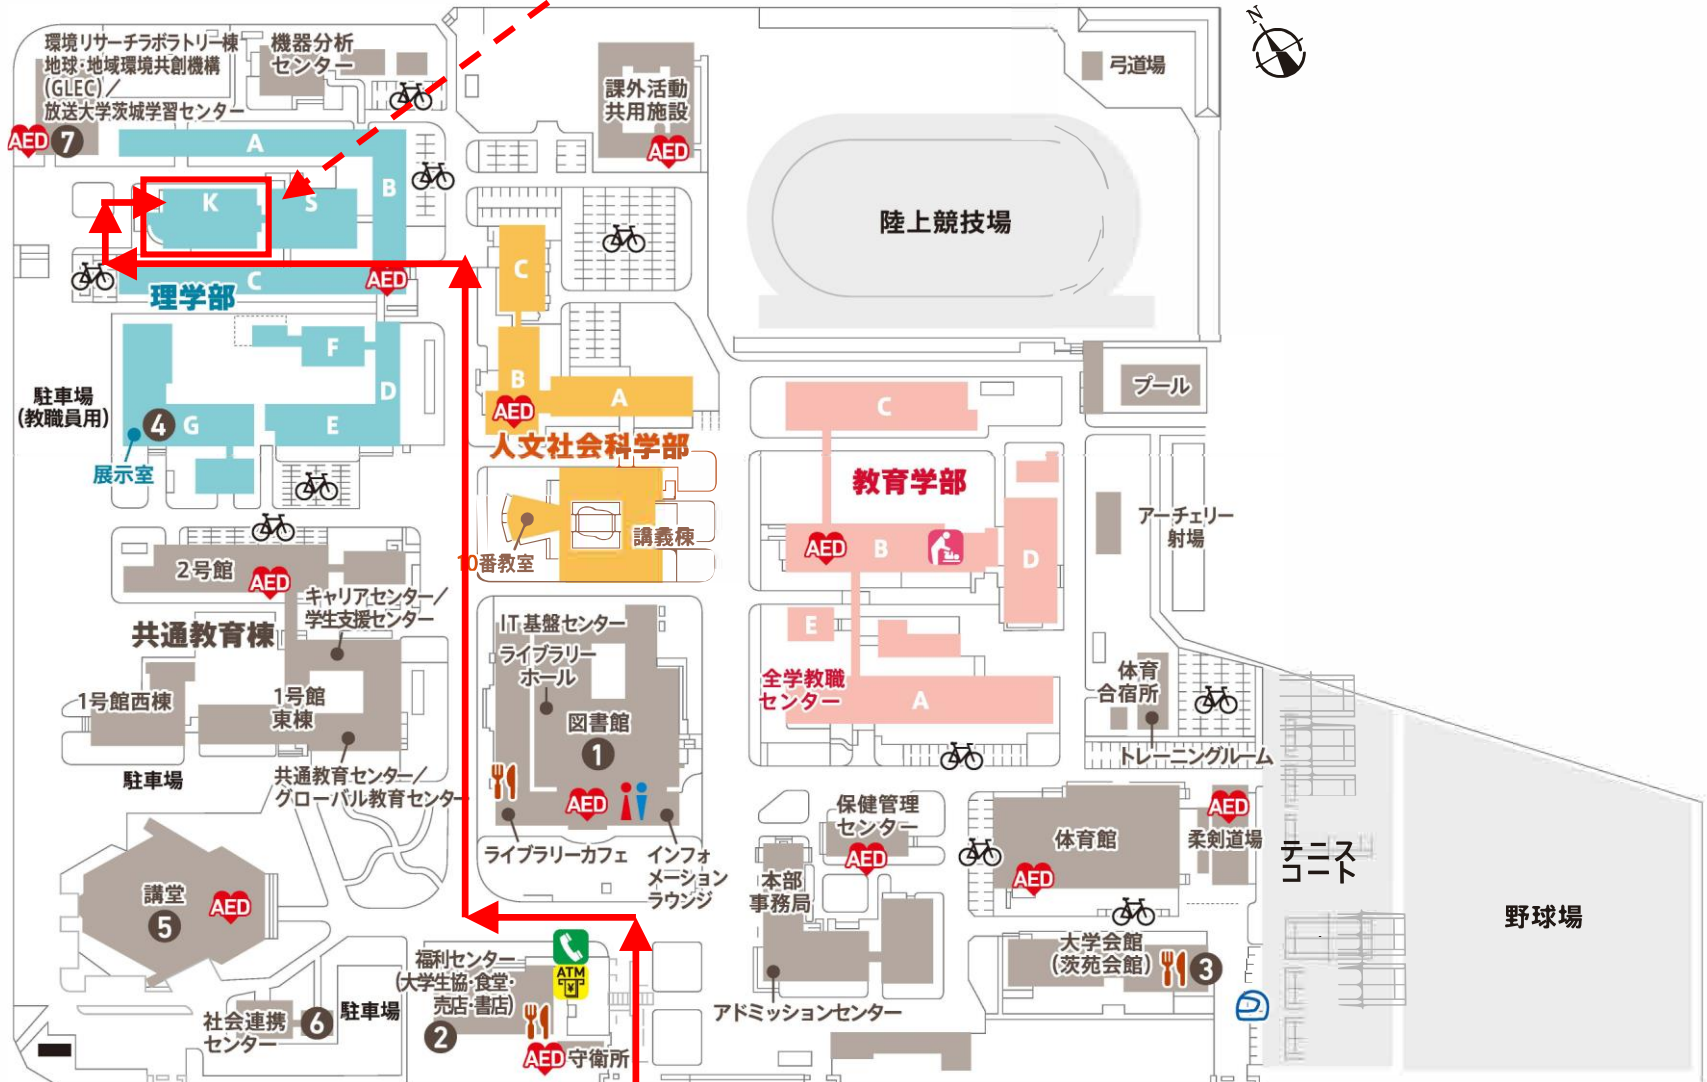

# 茨城大学 水戸キャンパス

## ものづくり技術交流会会場

☎ 公衆電話   AED   🚲 駐輪場   🏍️ バイク駐輪場   🍴 カフェ・食堂   🏧 銀行ATM   🍼 ベビーシート

▲ 来客用駐車場入口

▲ 正門